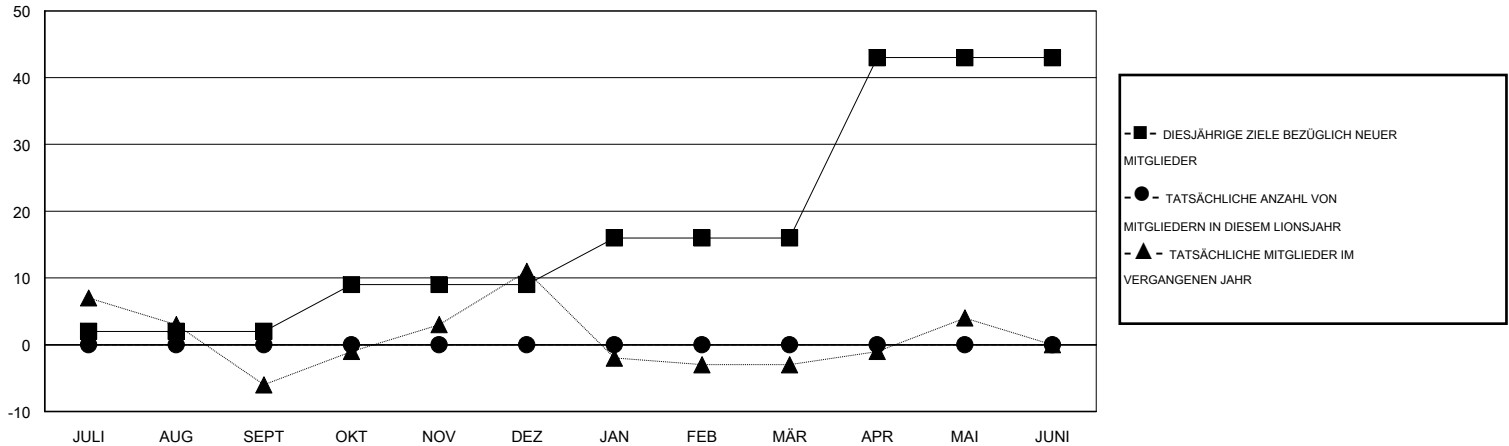

MONTHLY MEMBERSHIP PROGRESS REPORT

District 111RN

Results as of: 6/30/2016

GMT: Carl Robert Rettby

STANDORT GERMANY

GMT KONST. GEB.: 4

Clubs					Pro Mitglied				
ERGEBNISSE FÜR 2016-2017					ERGEBNISSE FÜR 2016-2017				
QUARTAL	ZIEL NEUE CLUBS	NEUE CLUBS	AUFGELOSTE CLUBS	NETTO-GEWINN/-VERLUST	QUARTAL	ZIEL NEUE MITGLIEDER	HINZUGEFÜGTE GRÜNDUNGS- UND NEUE MITGLIEDER	AUSGESCHIEDENE MITGLIEDER	NETTO-GEWINN/-VERLUST
JULI/AUG/SEPT	0	0	0	0	JULI/AUG/SEPT	2	0	0	0
OKT/NOV/DEZ	0	0	0	0	OKT/NOV/DEZ	7	0	0	0
JAN/FEB/MÄR	0	0	0	0	JAN/FEB/MÄR	7	0	0	0
APR/MAI/JUNI	1	0	0	0	APR/MAI/JUNI	27	0	0	0

ZIELE UND TATSÄCHLICHE NEUE CLUBS KUMULATIV

ZIELE UND TATSÄCHLICHE MITGLIEDER KUMULATIV

ABGEMELDETE CLUBS: 0	0 VON 0 CLUBS HABEN 1 ODER MEHR NEUE MITGLIEDER AUFGENOMMEN	<u>GESCHLECHTERVERTEILUNG</u> MANN 0 (100.00%) FRAU 0 (100.00%)
<u>AUSGETRETENE MITGLIEDER</u> VERSTORBEN 0 CLUB AUFGELOST 0 ANDERE 0 GESAMT 0	KLICKEN SIE HIER FÜR ANGABEN ZUM ZUSTAND DES CLUBS	FAMILIENMITGLIEDER 0 HAUSHALTSVORSTAND 0 NICHT-FAMILIENVORSTAND 0