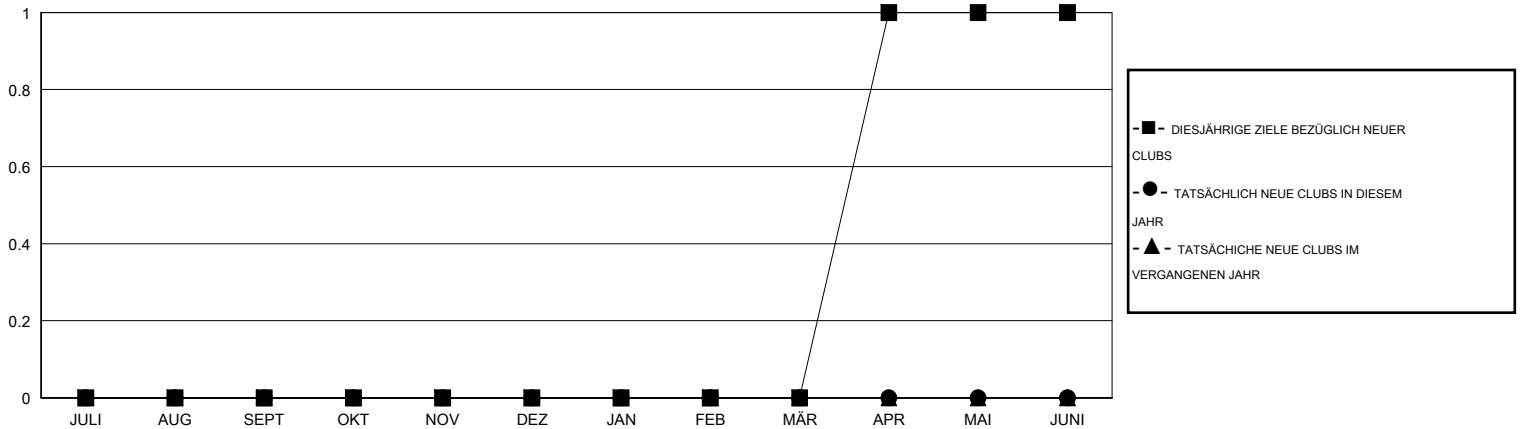

MONTHLY MEMBERSHIP PROGRESS REPORT

District 111RN

Results as of: 6/30/2016

GMT: Carl Robert Rettby

STANDORT GERMANY

GMT KONST. GEB.: 4

Clubs					Pro Mitglied				
ERGEBNISSE FÜR 2016-2017					ERGEBNISSE FÜR 2016-2017				
QUARTAL	ZIEL NEUE CLUBS	NEUE CLUBS	AUFGELOSTE CLUBS	NETTO-GEWINN/-VERLUST	QUARTAL	ZIEL NEUE MITGLIEDER	HINZUGEFÜGTE GRÜNDUNGS- UND NEUE MITGLIEDER	AUSGESCHIEDENE MITGLIEDER	NETTO-GEWINN/-VERLUST
JULI/AUG/SEPT	0	0	0	0	JULI/AUG/SEPT	2	0	0	0
OKT/NOV/DEZ	0	0	0	0	OKT/NOV/DEZ	7	0	0	0
JAN/FEB/MÄR	0	0	0	0	JAN/FEB/MÄR	7	0	0	0
APR/MAI/JUNI	1	0	0	0	APR/MAI/JUNI	27	0	0	0

ZIELE UND TATSÄCHLICHE NEUE CLUBS KUMULATIV

ZIELE UND TATSÄCHLICHE MITGLIEDER KUMULATIV

ABGEMELDETE CLUBS: 0	0 VON 0 CLUBS HABEN 1 ODER MEHR NEUE MITGLIEDER AUFGENOMMEN	<u>GESCHLECHTERVERTEILUNG</u> MANN 0 (100.00%) FRAU 0 (100.00%)
<u>AUSGETRETENE MITGLIEDER</u> VERSTORBEN 0 CLUB AUFGELOST 0 ANDERE 0 GESAMT 0	KLICKEN SIE HIER FÜR ANGABEN ZUM ZUSTAND DES CLUBS	FAMILIENMITGLIEDER 0 HAUSHALTSVORSTAND 0 NICHT-FAMILIENVORSTAND 0